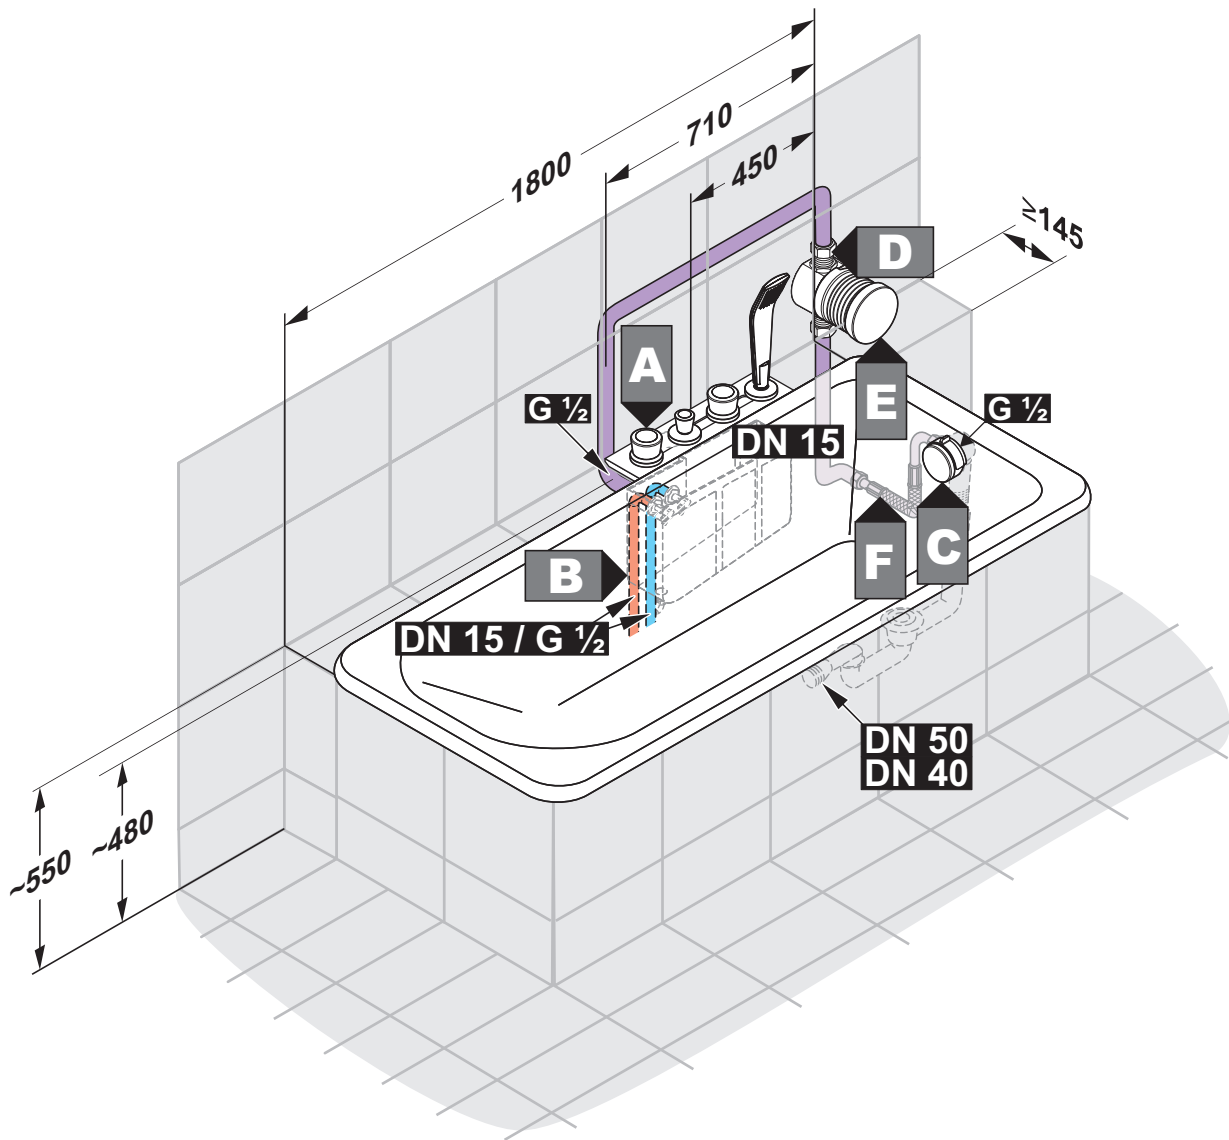

JOOP!

Installation / Richtmaße

DN 15

DN 15

DN 50

Pos.	Art.-Nummer	Bezeichnung
A	55426..05	Wannenfüll- und Brausearmatur DN 15
B	7479400-00	Wannenrand-Montageeinheit KLUDI ROTEXA MULTI
C	7182605-00	KLUDI ROTEXA MULTI Ein-, Ab- und Überlaufgarnitur - Feinbau-Set
D	1077200-00	KLUDI ROTEXA MULTI Rohrunterbrecher DN 15
E	82308505-00	Abdeckkappe für Rohrunterbrecher
F	6115000-00	Nirosta-Druckschlauch G 1/2 x G 1/2 x 600 mm