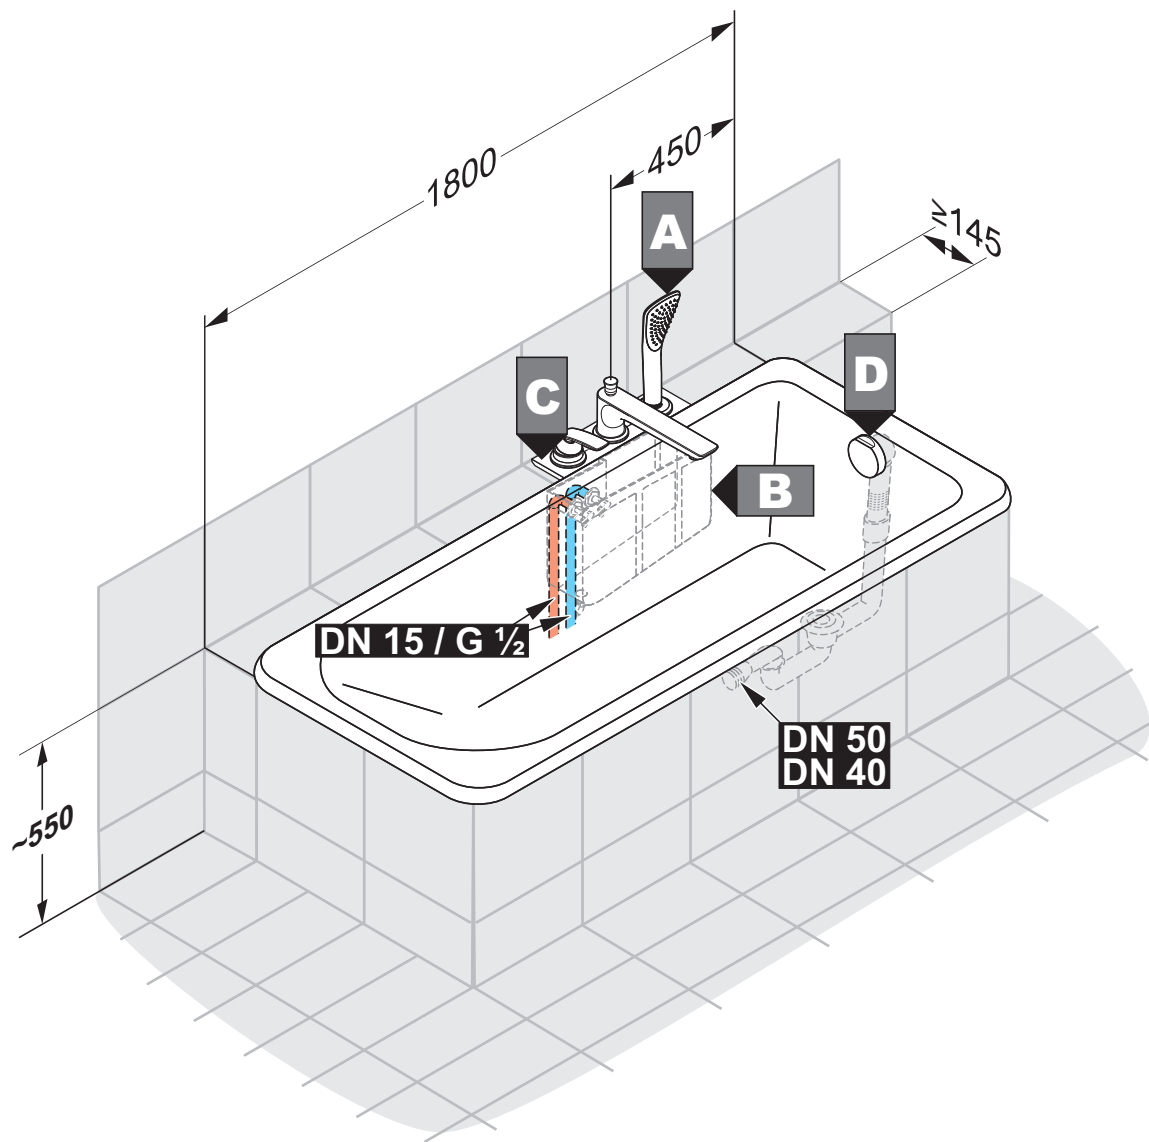

DN 15

DN 15

Pos.	Art.-Nummer	Bezeichnung
A	38 770 .. 75	Wannenfüll- und Brause Einhandmischer
B	21 040 .. 00	Ablaufgarnitur
C	71 066 .. 00	Feinbau Set
D	65 750 .. 00	Wannen Brause Set

DN 15/20

DN 15/20

DN 15/20

Pos.	Art.-Nummer	Bezeichnung
A	88 011	KLUDI FLEXX.BOXX
B	56 650 .. 40	ESPRIT UP- WAFÜ. - BRAUSE - EHM
C	56 503 .. 40	ESPRIT WANNENEINLAUF 175 MM
D	56 541 .. 40	ESPRIT SCHLAUCHANSCHLUSSBOGEN
E	56 120 .. 40	ESPRIT WANDSTANGE 900 MM
F	56 100 .. 40	ESPRIT HANDBRAUSE

DN 15/20

DN 15/20

DN 15/20

Pos.	Art.-Nummer	Bezeichnung
A	38 960 .. 75	UP-Finbau Set
B	88 077	Flexx.Boxx Einhandmischer
C	63 061 .. 00	Schlauch-Anschlußbogen
D	82 3085 .. 00	Abdeckkappe
E	21 315 .. 00	Ein- Ab- und Überlaufgarnitur
F	71 826 .. 00	Feinbau Set
G	60 830 .. 00	Brause Set
H	10 772 .. 00	Rohrtrenner

- DN 15
- DN 15
- DN 50

Pos.	Art.-Nummer	Bezeichnung
A	52 447 05 75	KLUDI Balance Wannenfüll- und Brause- Einhandmischer DN 15
B	74 802 00 00	Wannenrand-Montageeinheit Rohbau-Set für 3-Loch-Armaturen
C	16 024 05	Sichtbare Montageplatte zur Kombination mit Montageeinheit 7480200-00
D	71 066 05-00	KLUDI Ab- und Überlaufgarnitur - Feinbau-Set