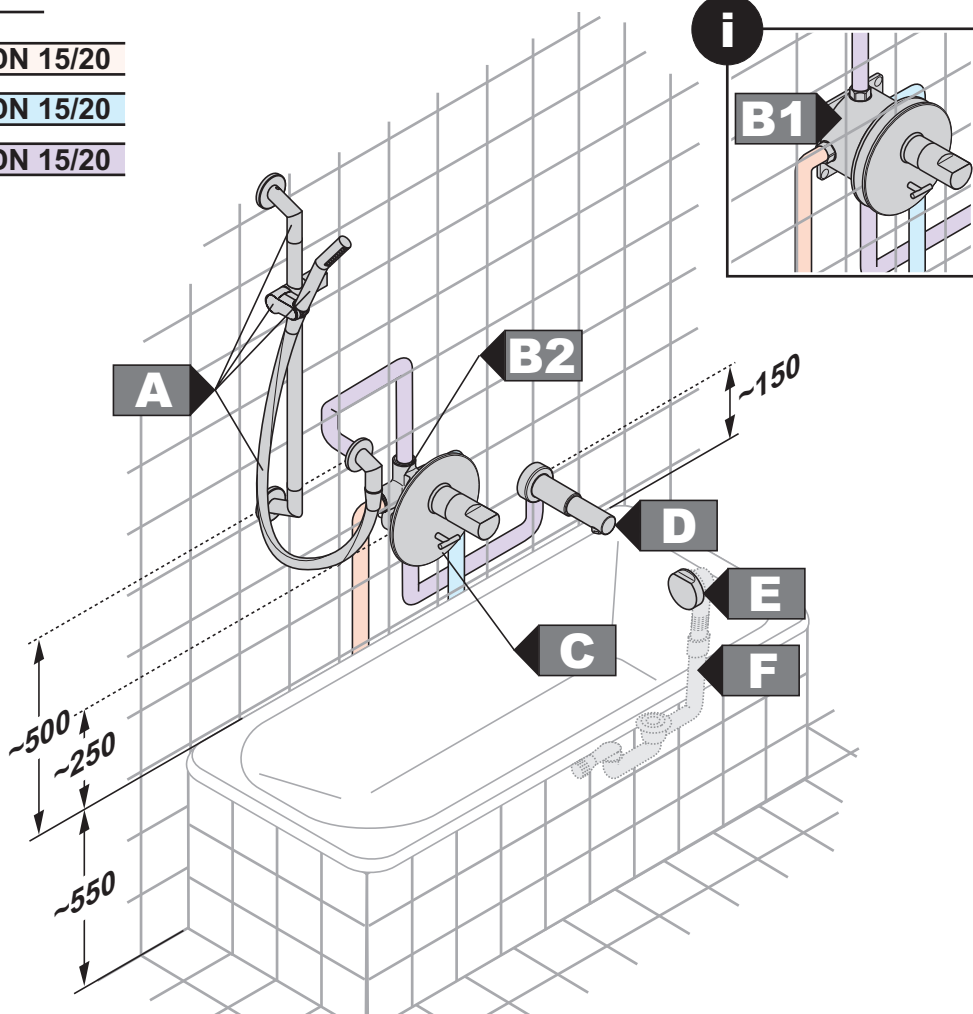

DN 15/20

DN 15/20

DN 15/20

Pos.	Art.-Nummer	Bezeichnung
A	38 667 .. 75	UP-Feinbau Set KLUDI ZENTA
B	88 075	FLEXX.BOXX eigensicher gegen Rückfließen
C	63 061 .. 00	Schlauch-Anschlußbogen
D	60 830 .. 00	Brause Set
E	21 315 .. 00	Ein- Ab- und Überlaufgarnitur
F	71 826 .. 00	Feinbau Set

DN 15/20

DN 15/20

DN 15/20

Pos.	Art.-Nummer	Bezeichnung
A	38 967 .. 75	UP-Feinbau Set KLUDI O-CEAN
B	88 075	FLEXX.BOXX eigensicher gegen Rückfließen
C	63 061 .. 00	Schlauch-Anschlußbogen
D	60 830 .. 00	Brause Set
E	21 315 .. 00	Ein- Ab- und Überlaufgarnitur
F	71 826 .. 00	Feinbau Set

Installation / Richtmaße

DN 15/20

DN 15/20

DN 15/20

Pos.	Art.-Nummer	Bezeichnung
A	57 140 05	Brause-Set
B1	88 077	Flex Box DN20
B2	33 434	UP-Einheitskörper DN15
C	57 513 .. 75	UP-Wannenfüll-/Brause-EHM
D		Wanneneinlauf
E	57 056 05	Ab- und Überlaufgarnitur
F	21 040 00	Ab- und Überlaufgarnitur G 1½