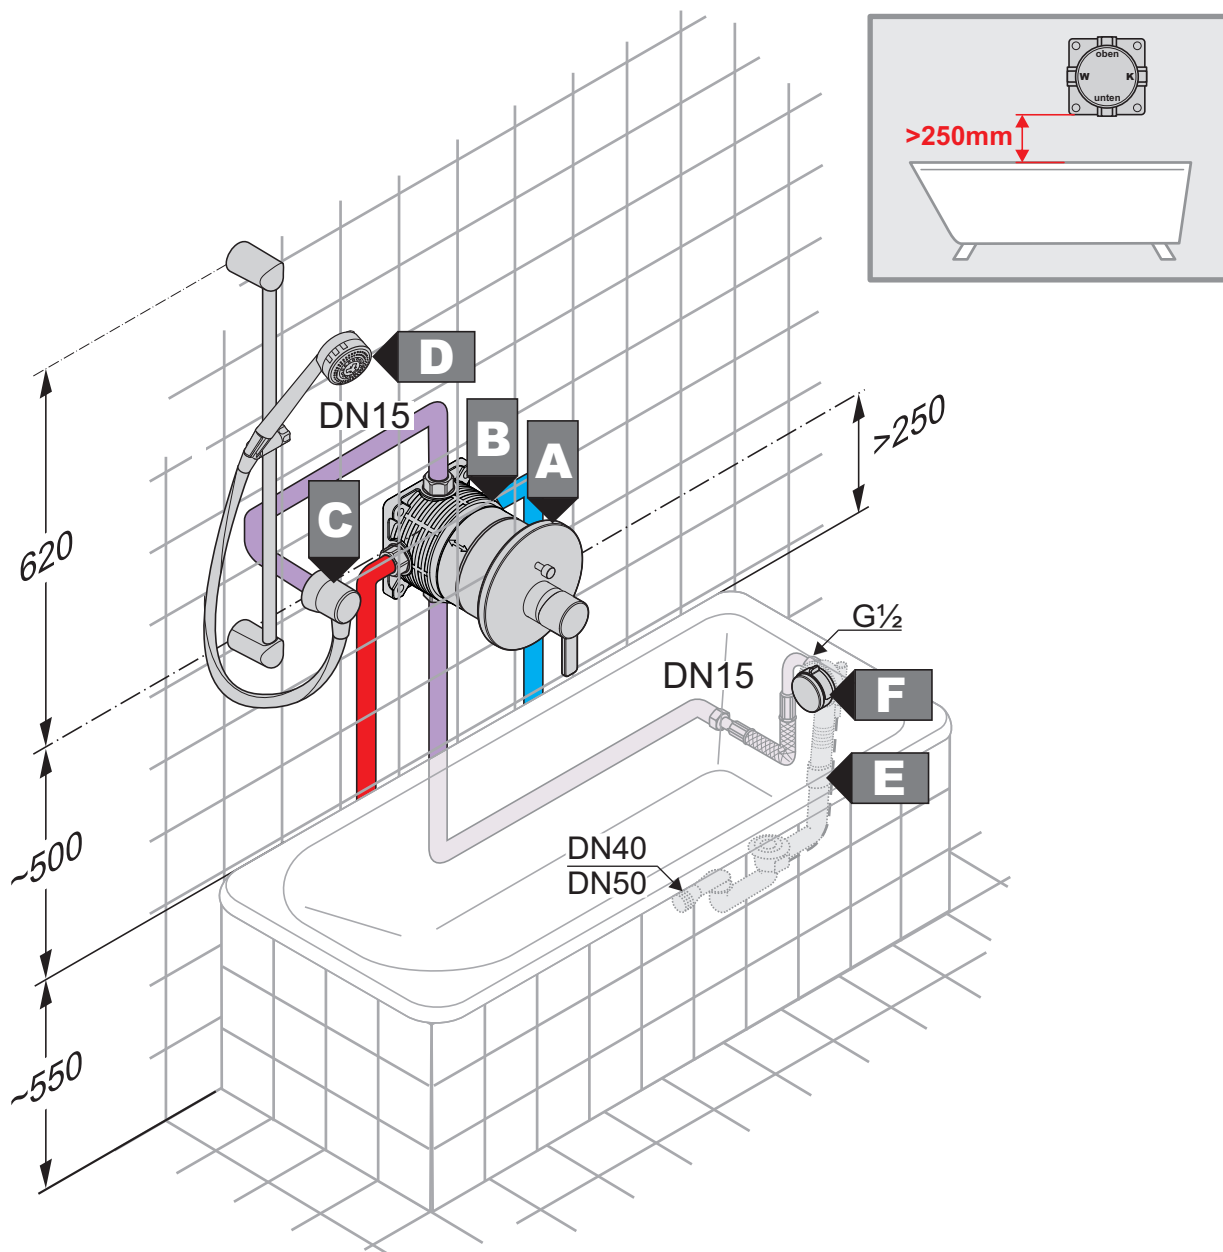

JOOP!

Installation / Richtmaße

DN 15

DN 15

DN 50

Pos.	Art.-Nummer	Bezeichnung
A	55426..05	Wannenfüll- und Brausearmatur DN 15
B	7479400-00	Wannenrand-Montageeinheit KLUDI ROTEXA MULTI
C	7182605-00	KLUDI ROTEXA MULTI Ein-, Ab- und Überlaufgarnitur - Feinbau-Set
D	1077200-00	KLUDI ROTEXA MULTI Rohrunterbrecher DN 15
E	82308505-00	Abdeckkappe für Rohrunterbrecher
F	6115000-00	Nirosta-Druckschlauch G 1/2 x G 1/2 x 600 mm

DN 15/20

DN 15/20

DN 15/20

Pos.	Art.-Nummer	Bezeichnung
A	38 667 .. 75	UP-Feinbau Set KLUDI ZENTA
B	88 075	FLEXX.BOXX eigensicher gegen Rückfließen
C	63 061 .. 00	Schlauch-Anschlußbogen
D	60 830 .. 00	Brause Set
E	21 315 .. 00	Ein- Ab- und Überlaufgarnitur
F	71 826 .. 00	Feinbau Set

DN 15/20

DN 15/20

DN 15/20

Pos.	Art.-Nummer	Bezeichnung
A	38 967 .. 75	UP-Feinbau Set KLUDI O-CEAN
B	88 075	FLEXX.BOXX eigensicher gegen Rückfließen
C	63 061 .. 00	Schlauch-Anschlußbogen
D	60 830 .. 00	Brause Set
E	21 315 .. 00	Ein- Ab- und Überlaufgarnitur
F	71 826 .. 00	Feinbau Set

Installation / Richtmaße

DN 15/20

DN 15/20

DN 15/20

Pos.	Art.-Nummer	Bezeichnung
A	57 140 05	Brause-Set
B1	88 077	Flex Box DN20
B2	33 434	UP-Einheitskörper DN15
C	57 513 .. 75	UP-Wannenfüll-/Brause-EHM
D		Wanneneinlauf
E	57 056 05	Ab- und Überlaufgarnitur
F	21 040 00	Ab- und Überlaufgarnitur G 1½