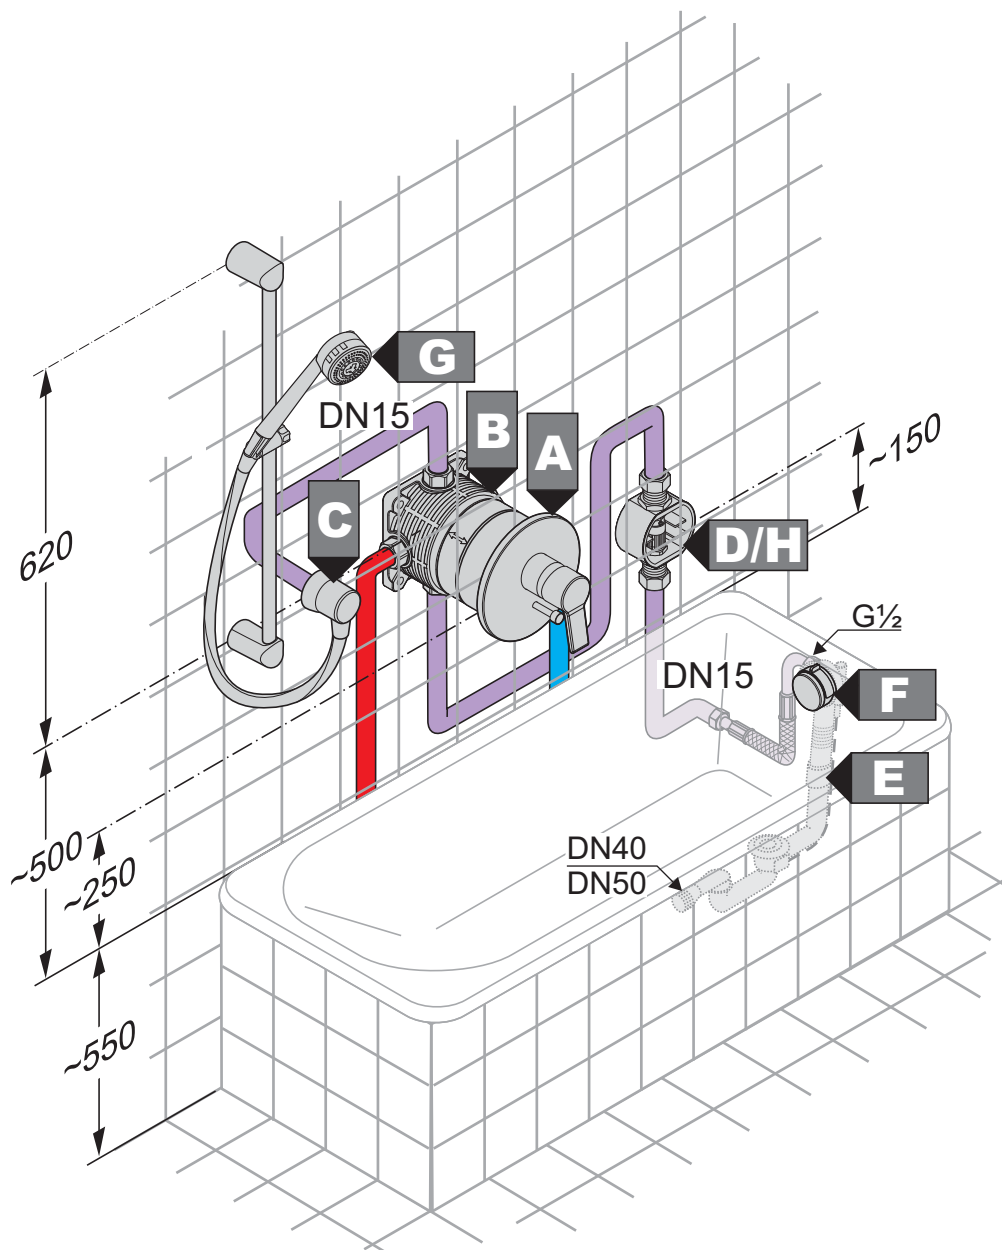

DN 15

DN 15

Pos.	Art.-Nummer	Bezeichnung
A	38 770 .. 75	Wannenfüll- und Brause Einhandmischer
B	21 040 .. 00	Ablaufgarnitur
C	71 066 .. 00	Feinbau Set
D	65 750 .. 00	Wannen Brause Set

DN 15/20

DN 15/20

DN 15/20

Pos.	Art.-Nummer	Bezeichnung
A	88 011	KLUDI FLEXX.BOXX
B	56 650 .. 40	ESPRIT UP- WAFÜ. - BRAUSE - EHM
C	56 503 .. 40	ESPRIT WANNENEINLAUF 175 MM
D	56 541 .. 40	ESPRIT SCHLAUCHANSCHLUSSBOGEN
E	56 120 .. 40	ESPRIT WANDSTANGE 900 MM
F	56 100 .. 40	ESPRIT HANDBRAUSE

DN 15/20

DN 15/20

DN 15/20

Pos.	Art.-Nummer	Bezeichnung
A	38 960 .. 75	UP-Finbau Set
B	88 077	Flexx.Boxx Einhandmischer
C	63 061 .. 00	Schlauch-Anschlußbogen
D	82 3085 .. 00	Abdeckkappe
E	21 315 .. 00	Ein- Ab- und Überlaufgarnitur
F	71 826 .. 00	Feinbau Set
G	60 830 .. 00	Brause Set
H	10 772 .. 00	Rohrtrenner

- DN 15
- DN 15
- DN 50

Pos.	Art.-Nummer	Bezeichnung
A	52 447 05 75	KLUDI Balance Wannenfüll- und Brause- Einhandmischer DN 15
B	74 802 00 00	Wannenrand-Montageeinheit Rohbau-Set für 3-Loch-Armaturen
C	16 024 05	Sichtbare Montageplatte zur Kombination mit Montageeinheit 7480200-00
D	71 066 05-00	KLUDI Ab- und Überlaufgarnitur - Feinbau-Set