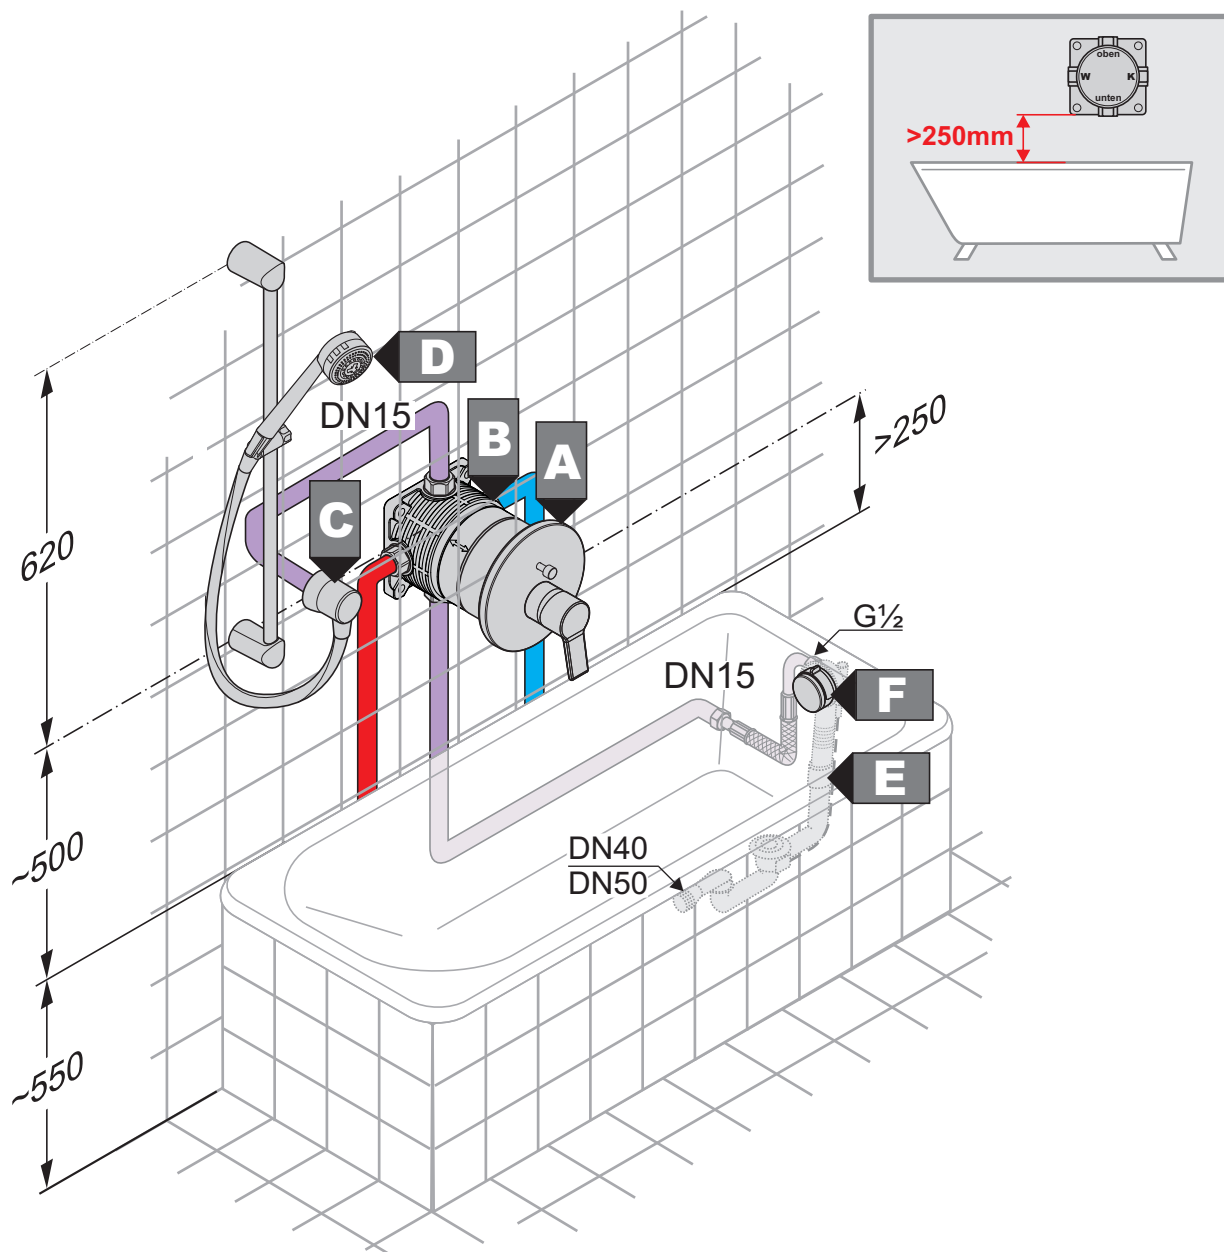

JOOP!

Installation / Richtmaße

DN 15

DN 15

DN 50

Pos.	Art.-Nummer	Bezeichnung
A	55426..05	Wannenfüll- und Brausearmatur DN 15
B	7479400-00	Wannenrand-Montageeinheit KLUDI ROTEXA MULTI
C	7182605-00	KLUDI ROTEXA MULTI Ein-, Ab- und Überlaufgarnitur - Feinbau-Set
D	1077200-00	KLUDI ROTEXA MULTI Rohrunterbrecher DN 15
E	82308505-00	Abdeckkappe für Rohrunterbrecher
F	6115000-00	Nirosta-Druckschlauch G 1/2 x G 1/2 x 600 mm

DN 15/20

DN 15/20

DN 15/20

Pos.	Art.-Nummer	Bezeichnung
A	38 667 .. 75	UP-Feinbau Set KLUDI ZENTA
B	88 075	FLEXX.BOXX eigensicher gegen Rückfließen
C	63 061 .. 00	Schlauch-Anschlußbogen
D	60 830 .. 00	Brause Set
E	21 315 .. 00	Ein- Ab- und Überlaufgarnitur
F	71 826 .. 00	Feinbau Set

DN 15/20

DN 15/20

DN 15/20

Pos.	Art.-Nummer	Bezeichnung
A	38 967 .. 75	UP-Feinbau Set KLUDI O-CEAN
B	88 075	FLEXX.BOXX eigensicher gegen Rückfließen
C	63 061 .. 00	Schlauch-Anschlußbogen
D	60 830 .. 00	Brause Set
E	21 315 .. 00	Ein- Ab- und Überlaufgarnitur
F	71 826 .. 00	Feinbau Set

Installation / Richtmaße

DN 15/20

DN 15/20

DN 15/20

Pos.	Art.-Nummer	Bezeichnung
A	57 140 05	Brause-Set
B1	88 077	Flex Box DN20
B2	33 434	UP-Einheitskörper DN15
C	57 513 .. 75	UP-Wannenfüll-/Brause-EHM
D		Wanneneinlauf
E	57 056 05	Ab- und Überlaufgarnitur
F	21 040 00	Ab- und Überlaufgarnitur G 1½