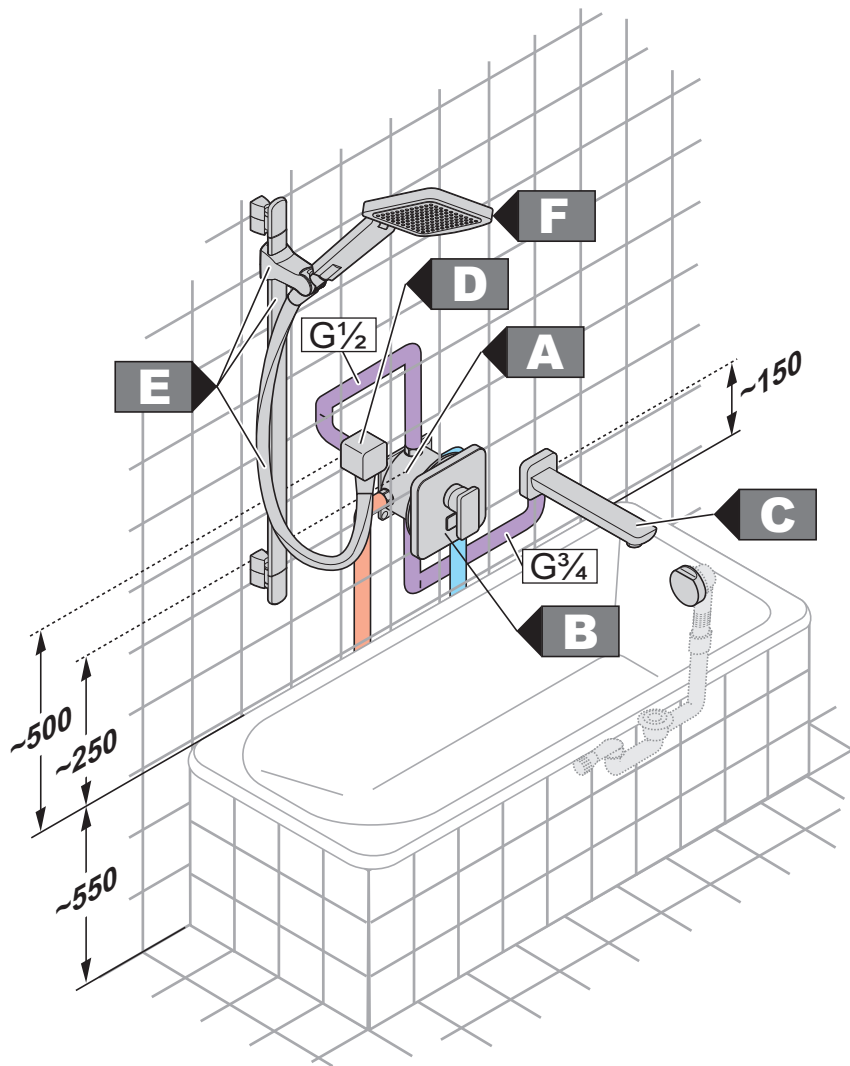

DN 15

DN 15

Pos.	Art.-Nummer	Bezeichnung
A	38 770 .. 75	Wannenfüll- und Brause Einhandmischer
B	21 040 .. 00	Ablaufgarnitur
C	71 066 .. 00	Feinbau Set
D	65 750 .. 00	Wannen Brause Set

DN 15/20

DN 15/20

DN 15/20

Pos.	Art.-Nummer	Bezeichnung
A	88 011	KLUDI FLEXX.BOXX
B	56 650 .. 40	ESPRIT UP- WAFÜ. - BRAUSE - EHM
C	56 503 .. 40	ESPRIT WANNENEINLAUF 175 MM
D	56 541 .. 40	ESPRIT SCHLAUCHANSCHLUSSBOGEN
E	56 120 .. 40	ESPRIT WANDSTANGE 900 MM
F	56 100 .. 40	ESPRIT HANDBRAUSE

DN 15/20

DN 15/20

DN 15/20

Pos.	Art.-Nummer	Bezeichnung
A	38 960 .. 75	UP-Finbau Set
B	88 077	Flexx.Boxx Einhandmischer
C	63 061 .. 00	Schlauch-Anschlußbogen
D	82 3085 .. 00	Abdeckkappe
E	21 315 .. 00	Ein- Ab- und Überlaufgarnitur
F	71 826 .. 00	Feinbau Set
G	60 830 .. 00	Brause Set
H	10 772 .. 00	Rohrtrenner

- DN 15
- DN 15
- DN 50

Pos.	Art.-Nummer	Bezeichnung
A	52 447 05 75	KLUDI Balance Wannenfüll- und Brause- Einhandmischer DN 15
B	74 802 00 00	Wannenrand-Montageeinheit Rohbau-Set für 3-Loch-Armaturen
C	16 024 05	Sichtbare Montageplatte zur Kombination mit Montageeinheit 7480200-00
D	71 066 05-00	KLUDI Ab- und Überlaufgarnitur - Feinbau-Set